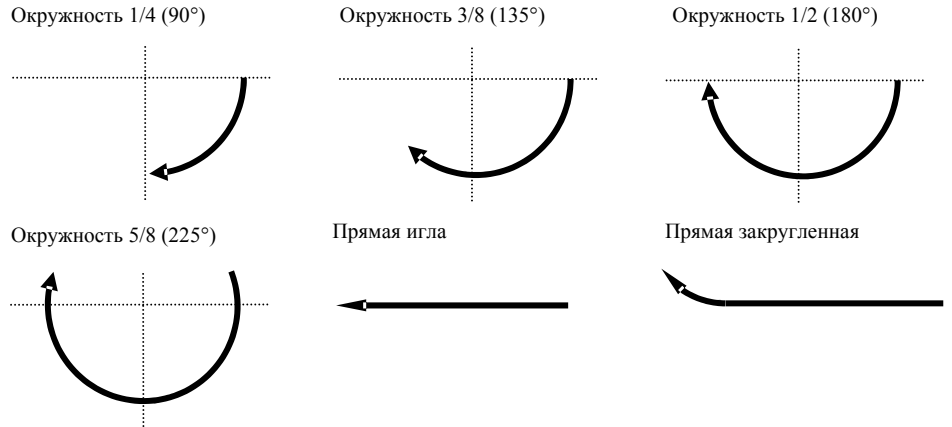

Приложение «Иглы»

Тип	Схема	Коды	Описание
Колющая игла		1/2: F, G, R, X (петлевая), S (Премиум), SR (Премиум), SG (Премиум тяжелая) 5/8: GH 3/8: FE, SE (Премиум), SBE (ATRALLOY), SVE (ATRALLOY антибликовая)	Широко используемая игла для тканей со средней степенью легкости проникновения, таких как перитонеальная фасция, мышечная ткань, жировая ткань, кишечник и т.д. Также широко используется в сосудистой хирургии. Специальности: общая хирургия, гастро-энтерология, кардиоваскулярная хирургия, гинекология.
Обратнорежущая игла		1/2: C, J (вращающаяся) 3/8: CE Прямая: U, UL (с возможностью разлома - временный электрод)	Режущая игла имеет треугольную форму разреза, с кромкой на наружной поверхности иглы. Широко используется в реконструктивной пластической хирургии, а также в общей хирургии для ушивания разрезов и повреждений кожи.
Режущая игла		3/8: NE, QE (Премиум)	Режущая игла имеет треугольную форму разреза, с кромкой на внутренней поверхности иглы. Широко используется в реконструктивной пластической хирургии, а также в общей хирургии для ушивания разрезов и повреждений кожи.
Тупая		1/2: Z	Игла, предназначенная специально для очень нежных и неустойчивых к повреждениям тканей, где необходимо очень малое усилие для проведения иглы. Может использоваться например для печени, почек, и др.
Колюще-режущая		1/2: W Прямая: TW	Широко используется в очень плотных и твердых тканях, где необходимо проникновение иглы с минимальным повреждением тканей для избегания дальнейшего повреждения тканей нитью. Также используется для сухожилий, в ортопедии, для ушивания грудины при стернотомии вследствие высокой прочности иглы.
Шпательная		1/2: E (Премиум) 3/8: EE (Премиум) 1/4: EA (Премиум)	Вследствие тонкой ножеподобной формы иглы, с латеральными и нижним режущими кромками, прохождение через ткани очень мягкое и малотравматичное, в связи с этим возможно четко контролировать давление на иглу, что позволяет избежать повреждения более глубоких тканей. Рекомендуется для офтальмологии.
Колюще-режущая ПРЕМИУМ		3/8: YE 1/2: Y	Круглое тело самой иглы и специальный режущий кончик позволяет преодолеть даже кальцифицированные ткани. Игла изготовлена из специальной стали и имеет повышенную устойчивость к нагрузкам и скручиванию. Идеальна для клапанов сердца и кардиоваскулярной хирургии.